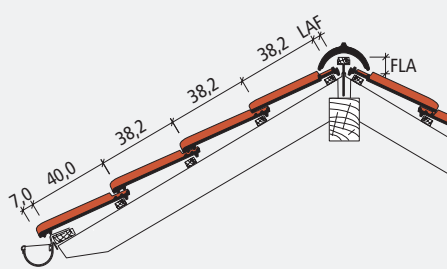

Großfalzziegel Z9

Referenz: Wohnhaus, gedeckt mit Z9 Brillanz nero

Großfalzziegel Z9

Der Ziegel, der mit Größe punktet

Wenn es darum geht, große Dachflächen zu decken, punktet der Z9. Sie können diesen Ziegel zeit- und materialsparend verlegen, denn Sie brauchen lediglich 9,4 Großfalzziegel pro Quadratmeter Dach. In der Höhe lässt sich der Z9 um bis zu 40 Millimeter verschieben – ein großer Pluspunkt! Der größte Ziegel im Portfolio von Jacobi Walther verbindet die geschwungene Form eines Hohlfalzziegels, mit der Klarheit eines gedeckten Flachdachziegels. Daraus resultiert das für den Z9 charakteristische Spiel von Licht und Schatten, was auf dem Dach eine harmonische Fläche ergibt.

Ziegel: anthrazit

Detail: Brillanz nero

Technische Daten im Überblick:

Beispiel Firstausbildung

Doppelwulst

Ortgang

Gesamtmaß	32,5 x 50,0 cm
Decklänge (DL)	36,1 - 40,3 cm
Deckbreite (DB)	26,4 cm
Stückbedarf pro m ²	ca. 9,4
Gewicht pro Stück	ca. 5,0 kg
Regeldachneigung	≥ 22°