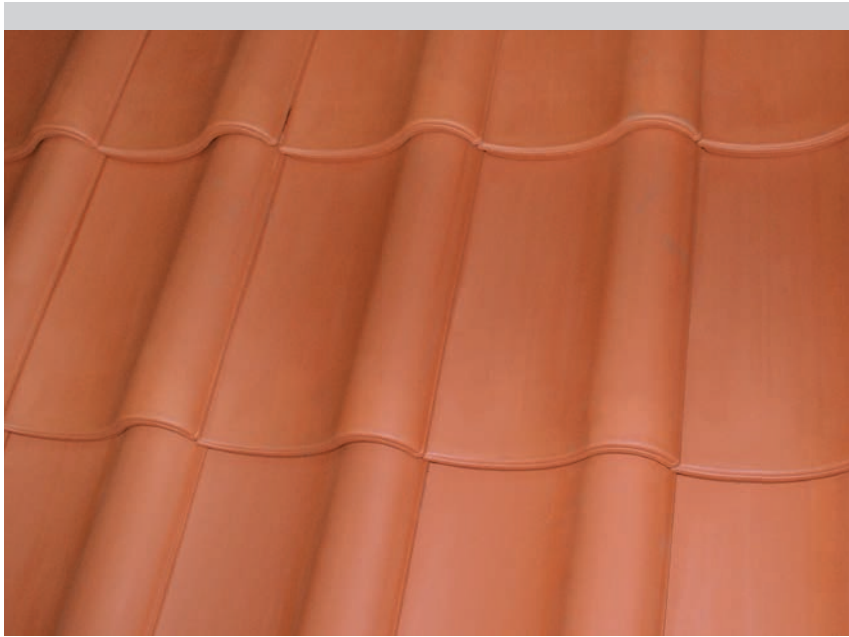

Großfalzziegel Z9

Referenz: Wohnhaus, gedeckt mit Z9 Brillanz nero

Großfalzziegel Z9

Der Ziegel, der mit Größe punktet

Wenn es darum geht, große Dachflächen zu decken, punktet der Z9. Sie können diesen Ziegel zeit- und materialsparend verlegen, denn Sie brauchen lediglich 9,4 Großfalzziegel pro Quadratmeter Dach. In der Höhe lässt sich der Z9 um bis zu 40 Millimeter verschieben – ein großer Pluspunkt! Der größte Ziegel im Portfolio von Jacobi Walther verbindet die geschwungene Form eines Hohlfalzziegels, mit der Klarheit eines gedeckten Flachdachziegels. Daraus resultiert das für den Z9 charakteristische Spiel von Licht und Schatten, was auf dem Dach eine harmonische Fläche ergibt.

Großfalzziegel Z9

Fläche: naturrot

Naturrot / Engobiert

naturrot

rotbraun

anthrazit

„Brillanz“ - Glasur

nero

Ziegel: anthrazit

Detail: Brillanz nero

Technische Daten im Überblick:

Beispiel Firstausbildung

Doppelwulst

Ortgang

Gesamtmaß	32,5 x 50,0 cm
Decklänge (DL)	36,1 - 40,3 cm
Deckbreite (DB)	26,4 cm
Stückbedarf pro m ²	ca. 9,4
Gewicht pro Stück	ca. 5,0 kg
Regeldachneigung	≥ 22°