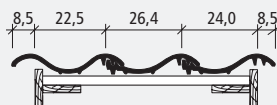

Ziegel: anthrazit

Detail: Brillanz nero

Technische Daten im Überblick:

Beispiel Firstausbildung

Doppelwulst

Ortgang

Gesamtmaß	32,5 x 50,0 cm
Decklänge (DL)	36,1 - 40,3 cm
Deckbreite (DB)	26,4 cm
Stückbedarf pro m ²	ca. 9,4
Gewicht pro Stück	ca. 5,0 kg
Regeldachneigung	≥ 22°