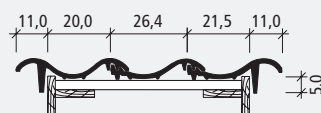

Ziegel: anthrazit

Detail: Brillanz nero

Technische Daten im Überblick:

Beispiel Firstausbildung

Doppelwulst

Ortgang

Gesamtmaß	32,5 x 50,0 cm
Decklänge (DL)	36,1 - 40,3 cm
Deckbreite (DB)	26,4 cm
Stückbedarf pro m ²	ca. 9,4
Gewicht pro Stück	ca. 5,0 kg
Regeldachneigung	≥ 22°