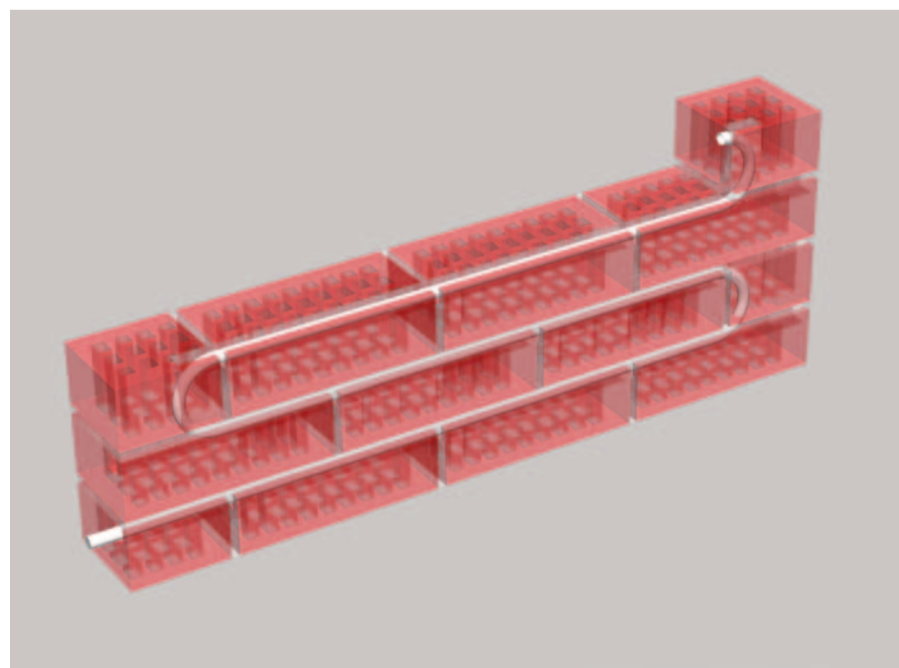

■ DAS PRINZIP

In den speziell gefertigten Klinkern wird bei der Verarbeitung ein dünnes Mehrschichtverbundrohr verlegt. Darin zirkuliert eine gegen Frost unempfindliche Flüssigkeit. Trifft die Sonneneinstrahlung auf die Fassade, werden Klinker und Flüssigkeit erwärmt. Durch die Zirkulation im Rohr wird die Wärme abgeleitet und der Wärmepumpe zugeführt. Die so gewonnene Energie kann dann zum Heizen oder zur Wassererwärmung genutzt werden.

Dank der speziell gestalteten Klinker ist das Verlegen des Rohres denkbar einfach und nur mit sehr geringem Mehraufwand beim Mauern verbunden. Wartung und Reinigung sind im Gegensatz zu anderen Systemen nicht erforderlich.