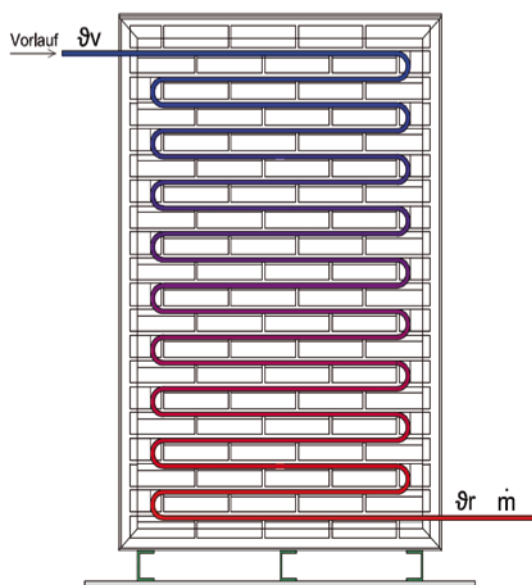

Bergheim 80 %

Alt Berlin 125 %

■ DAS PRINZIP

In den speziell gefertigten Klinkern wird bei der Verarbeitung ein dünnes Mehrschichtverbundrohr verlegt. Darin zirkuliert eine gegen Frost unempfindliche Flüssigkeit. Trifft die Sonneneinstrahlung auf die Fassade, werden Klinker und Flüssigkeit erwärmt. Durch die Zirkulation im Rohr wird die Wärme abgeleitet und der Wärmepumpe zugeführt. Die so gewonnene Energie kann dann zum Heizen oder zur Wassererwärmung genutzt werden.

Dank der speziell gestalteten Klinker ist das Verlegen des Rohres denkbar einfach und nur mit sehr geringem Mehraufwand beim Mauern verbunden. Wartung und Reinigung sind im Gegensatz zu anderen Systemen nicht erforderlich.